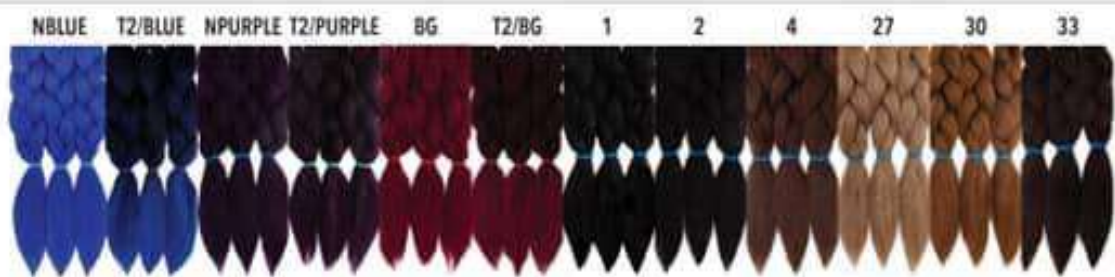

LINDA®

Super
TZ3 Broad